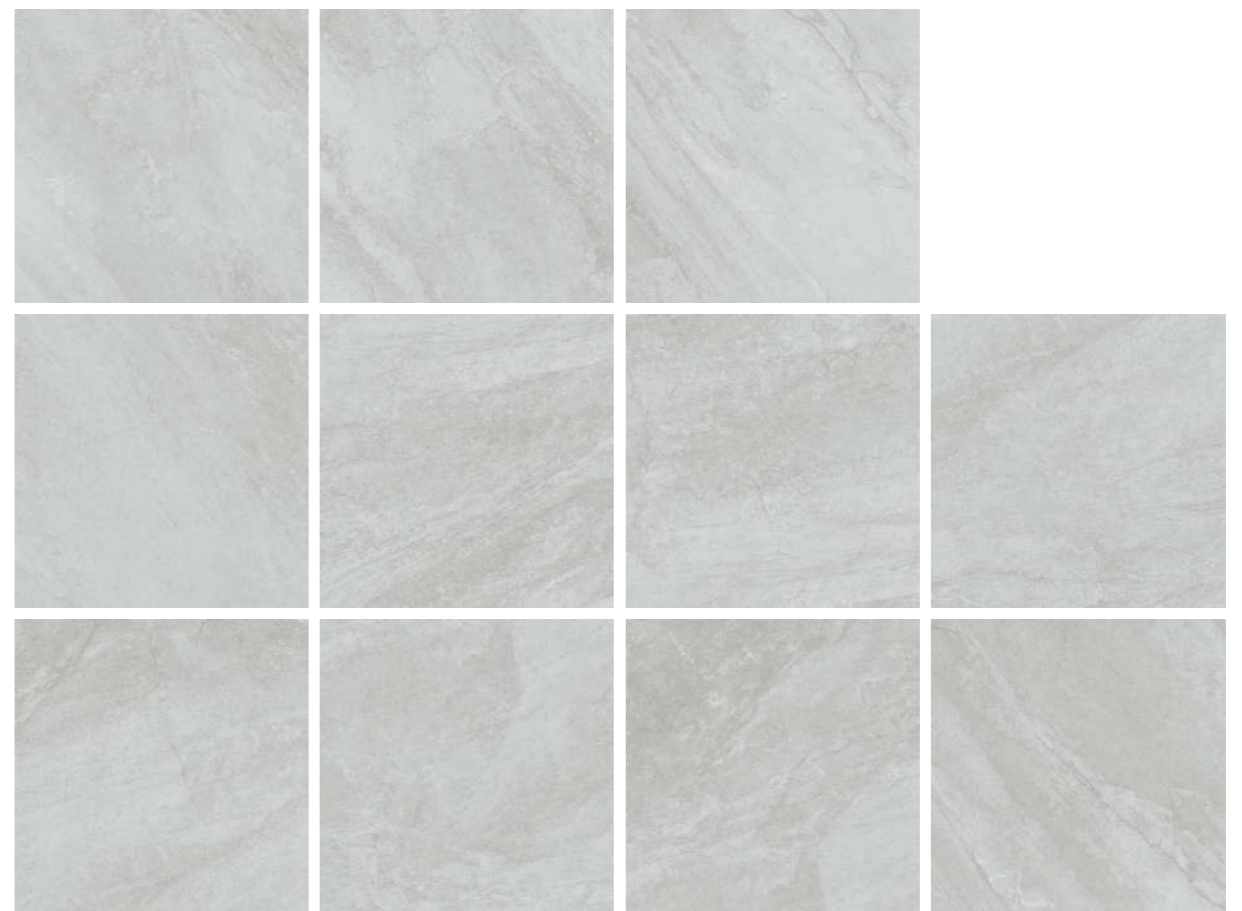

Matte | 20mm

Travertine Marvel Cream

+ **SIZE**
80x80 cm

Matte | 20mm

Travertine Marvel Cream

Keraben B1

+ **SIZE**
80x80 cm

Matte | 20mm