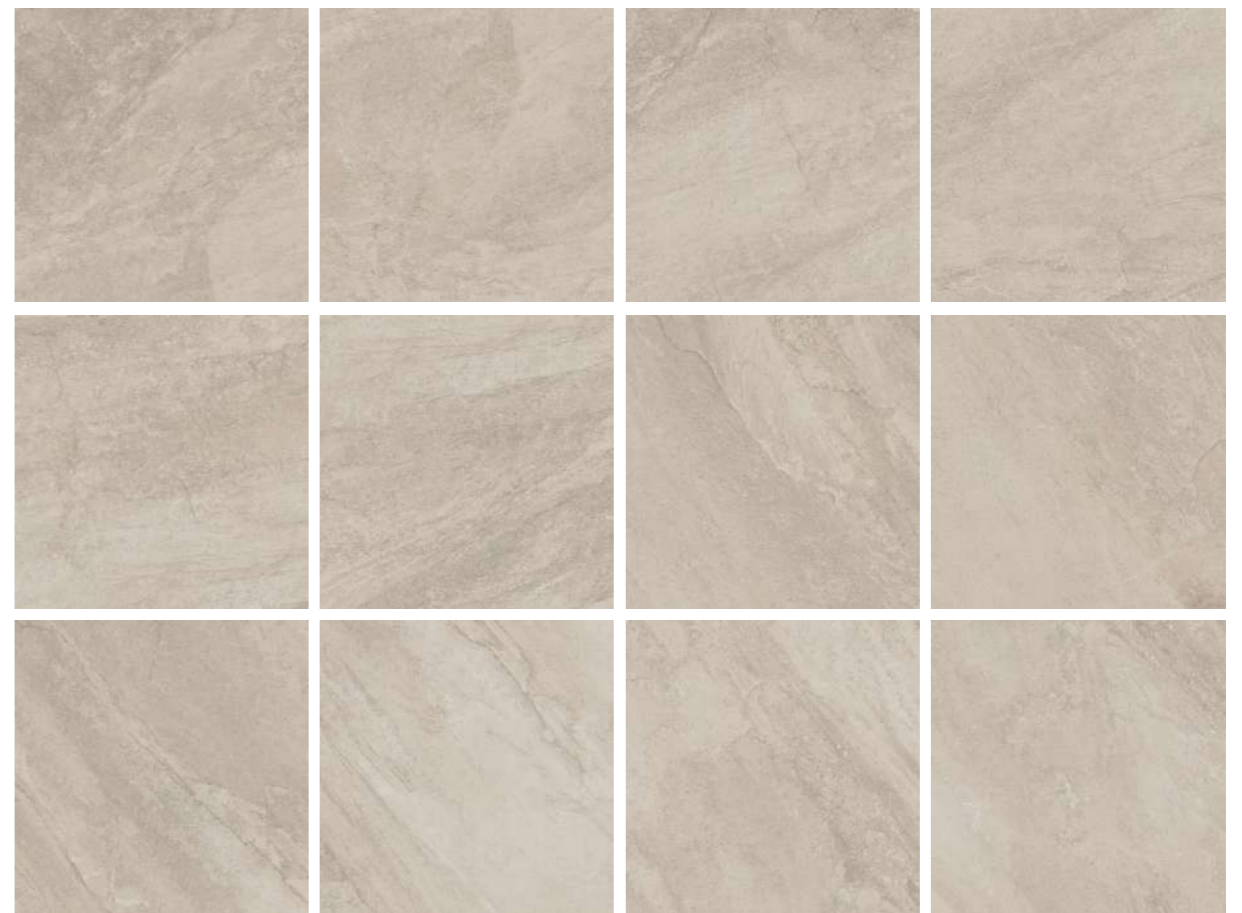

Matte | 20mm

Benadia Grey

+ **SIZE**
60x60 cm

Matte | 20mm

Keraben A1

+ **SIZE**
60x60 cm

Matte | 20mm

Keraben A2