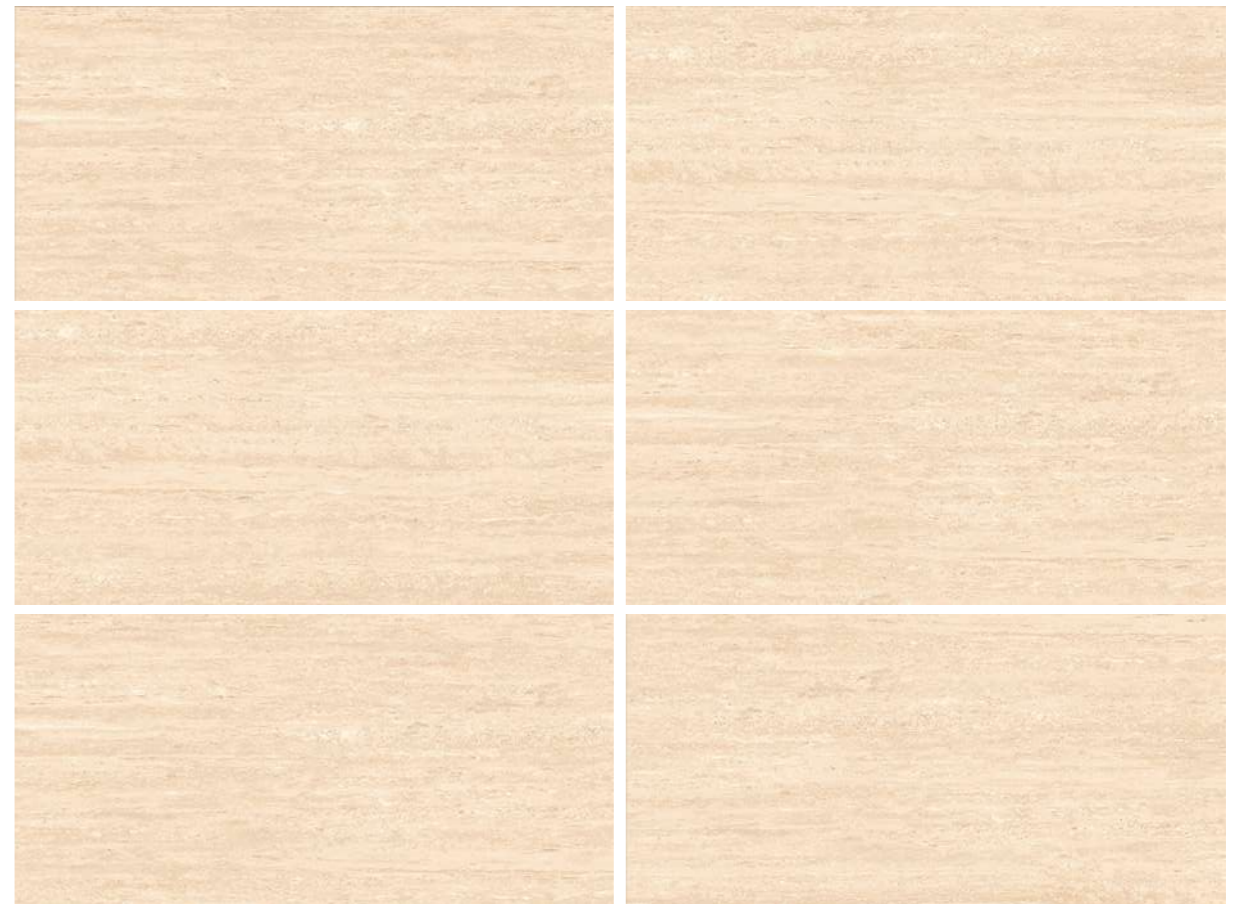

+ **SIZE**
60x120 cm

Matte | 20mm

Travertine Marvel Cream

+ **SIZE**
60x120 cm

Matte | 20mm

Keraben A1

+ **SIZE**
60x120 cm

Matte | 20mm