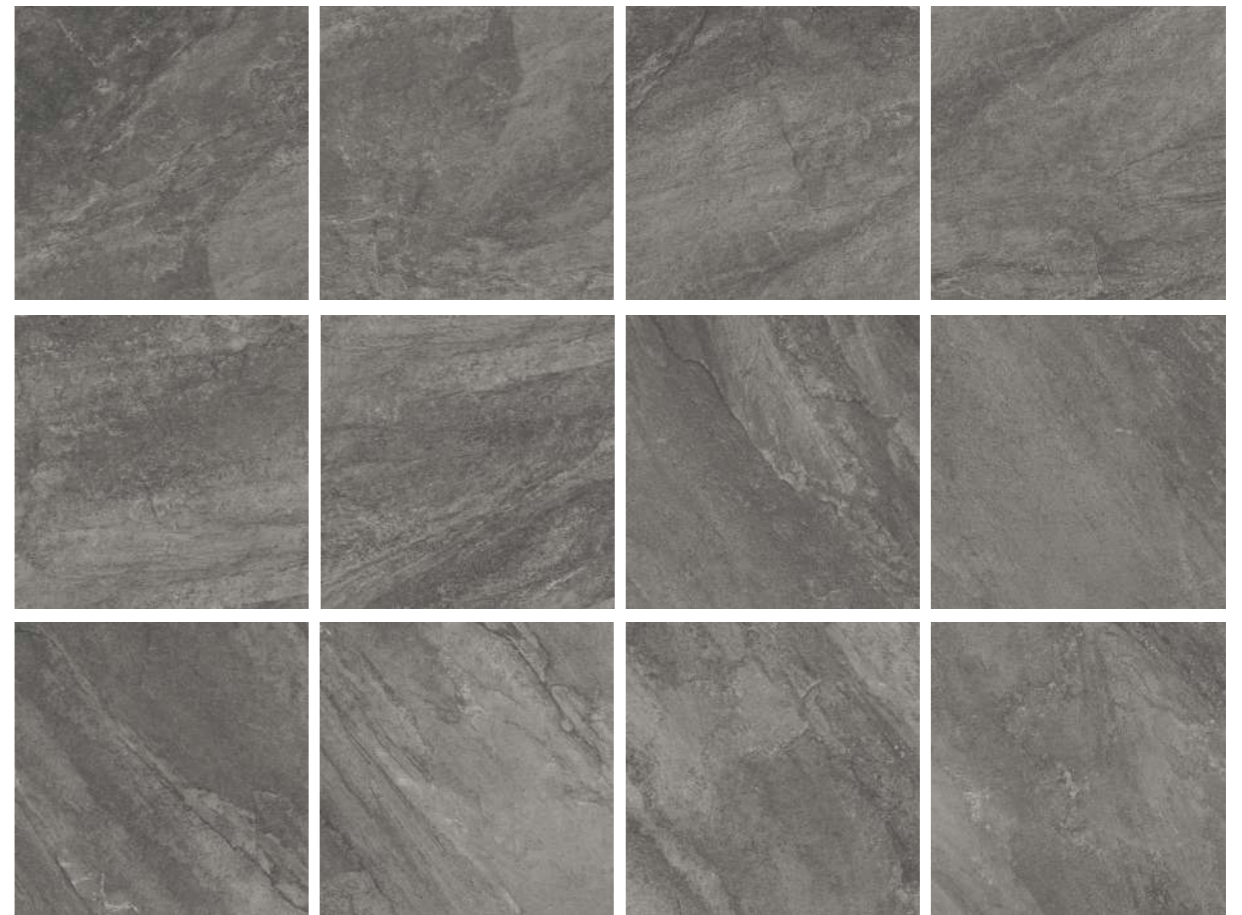

+ **SIZE**
60x60 cm

Matte | 20mm

Keraben A4

+ **SIZE**
60x60 cm

Matte | 20mm

Keraben A4

Keraben Light

+ **SIZE**
60x60 cm