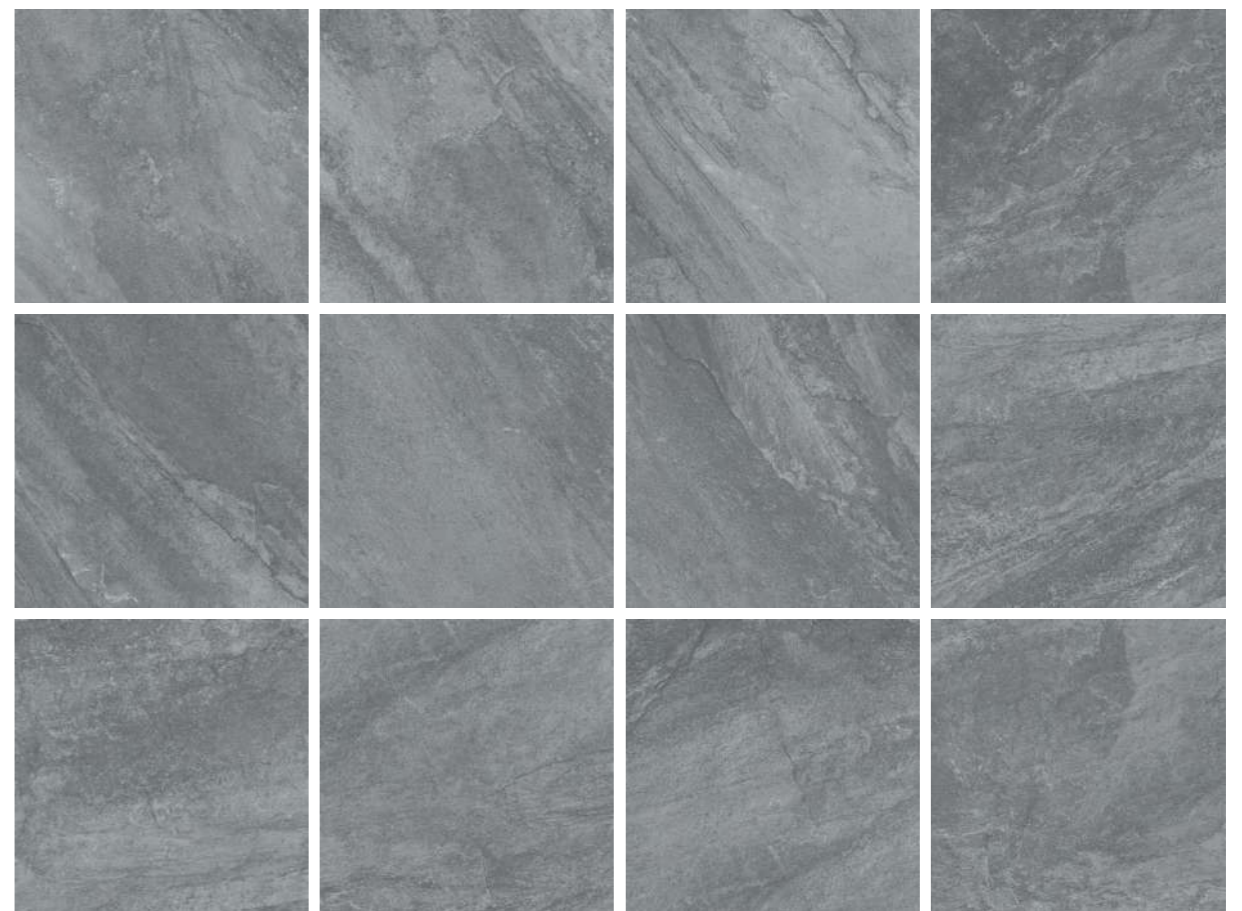

Keraben B2

+ **SIZE**
80x80 cm