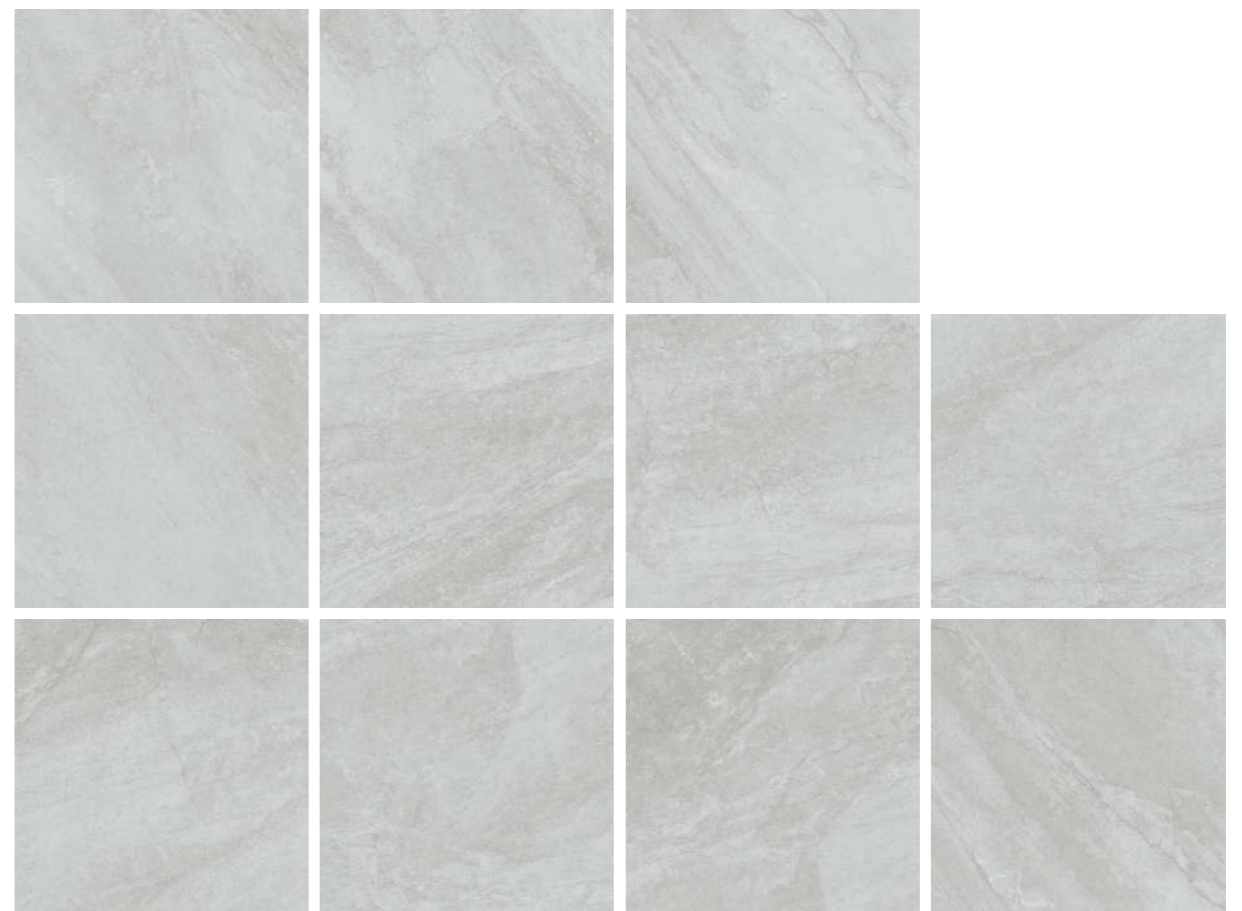

+ **SIZE**
80x80 cm

Matte | 20mm

Travertine Marvel Cream

+ **SIZE**
80x80 cm

Matte | 20mm

Travertine Marvel Cream

Keraben B1

+ **SIZE**
60x60 cm