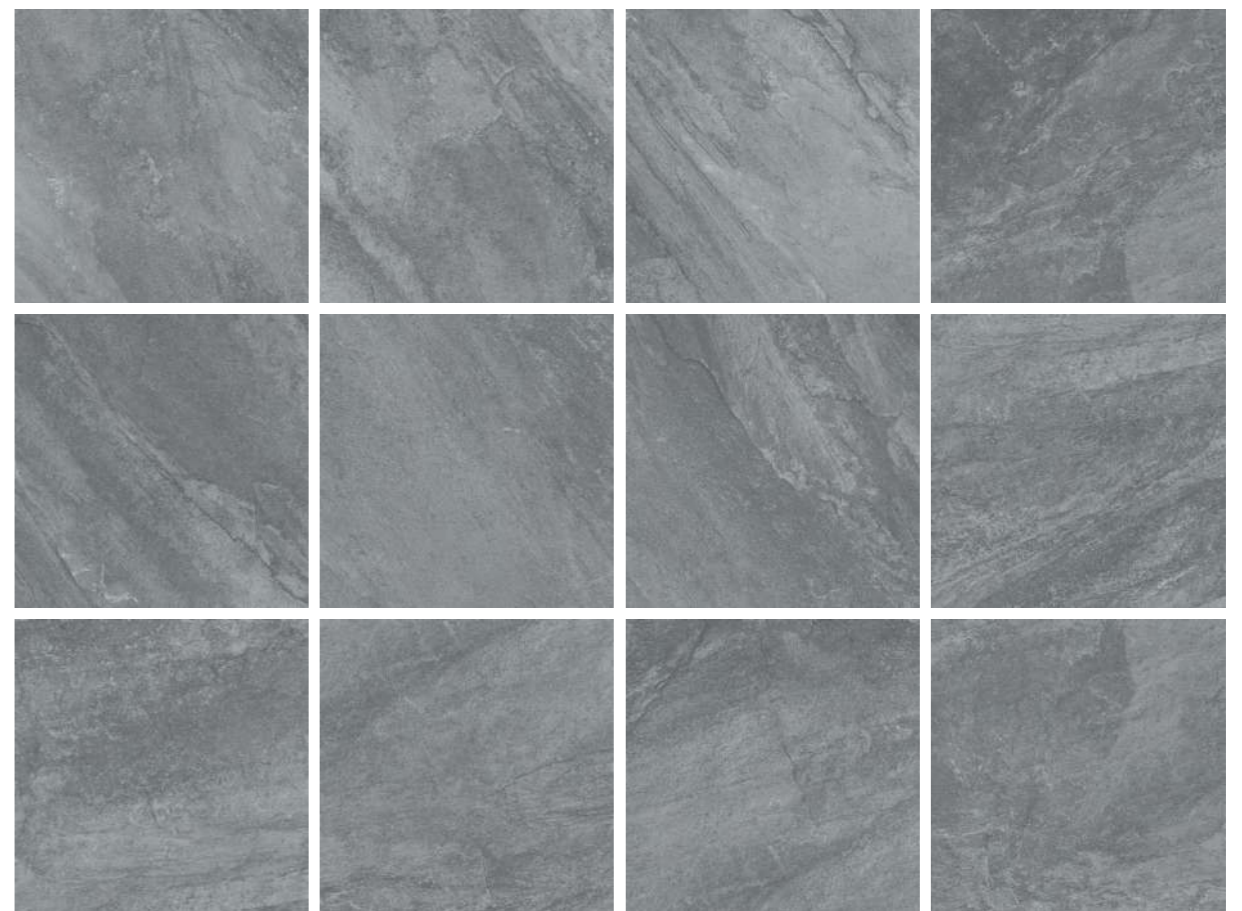

Keraben B2

+ **SIZE**
60x60 cm